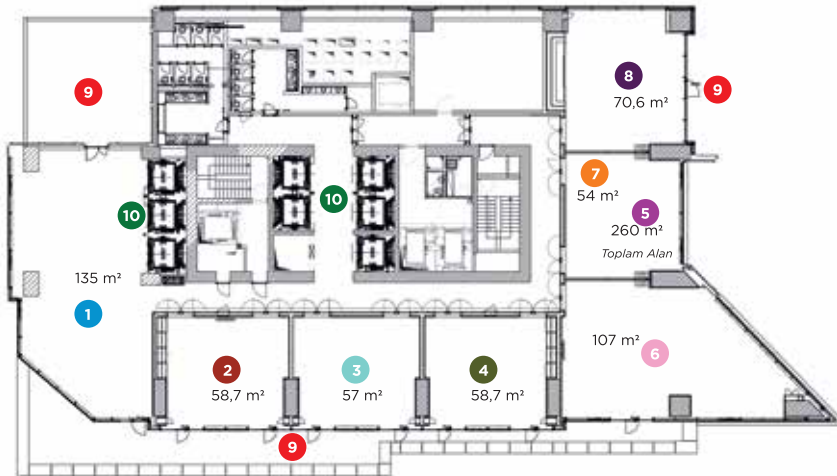

- 6 Archimedes-1
- 7 Archimedes-2
- 8 Archimedes-3
- 9 Teras
- 10 Asansörler

7. KAT