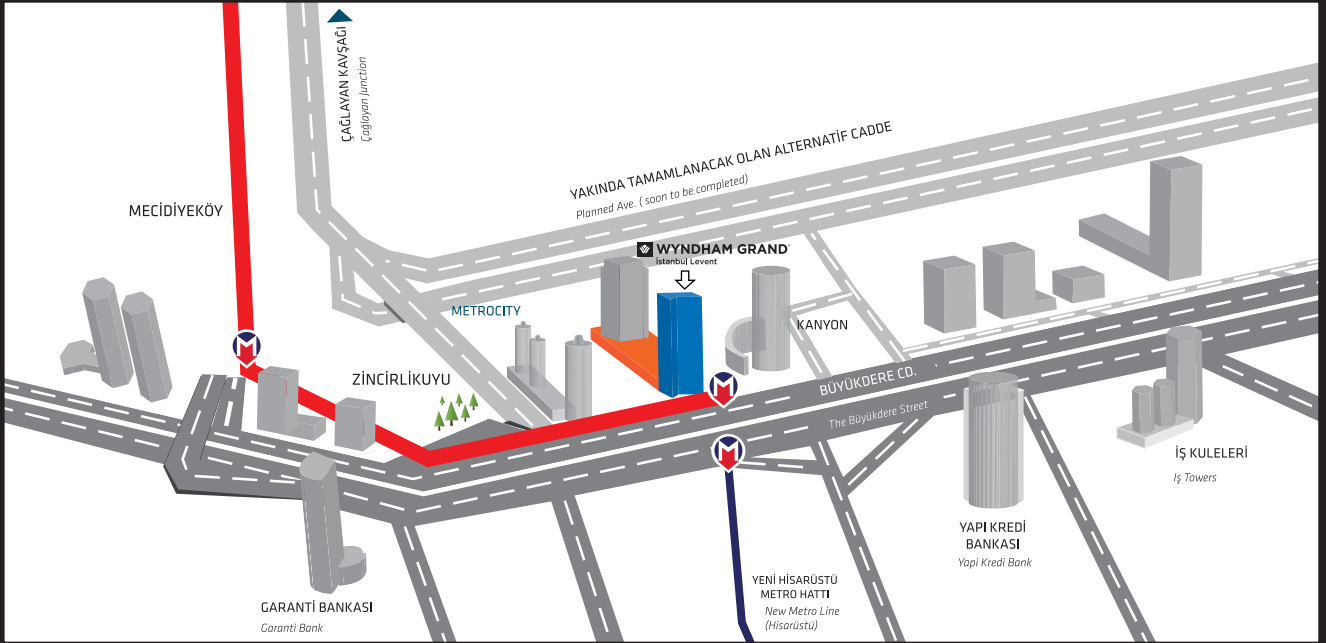

YAKIN ÇEVRE

ÖzdilekPark Alışveriş Merkezi	0 m	Lütfi Kırdar Uluslararası Kongre ve Sergi Sarayı	7 km
Kanyon Alışveriş Merkezi	150 m	İstinye Park Alışveriş Merkezi	7 km
Metro City Alışveriş Merkezi	250 m	Taksim Meydanı, İstiklal Caddesi	10 km
Zorlu Center Alışveriş Merkezi	2 km	Yerebatan Sarnıcı	10 km
Atlı Spor Kulübü	4 km	Kapalıçarşı	10 km
Akmerkez Alışveriş Merkezi	4 km	Haliç Kongre Merkezi	11 km
İstanbul Boğazi	4 km	Sultanahmet Camii	12 km
Deniz Müzesi	5 km	Ayasofya	12 km
Tim Maslak Show Center	5 km	Topkapı Sarayı	12 km
Dolmabahçe Sarayı	6 km		

ULAŞIM

- Levent metro istasyonuna direkt bağlantı
- Atatürk Uluslararası Havalimanı 23 km
- Sabiha Gökçen Uluslararası Havalimanı 38 km

Büyükdere Caddesi No. 181 34394 Levent, Şişli İstanbul / Türkiye Tel: +90 (212) 386 10 00 Faks: +90 (212) 386 10 10
info@wyndhamgrandlevent.com | sales@wyndhamgrandlevent.com
wyndhamgrandlevent.com | wyndham.com